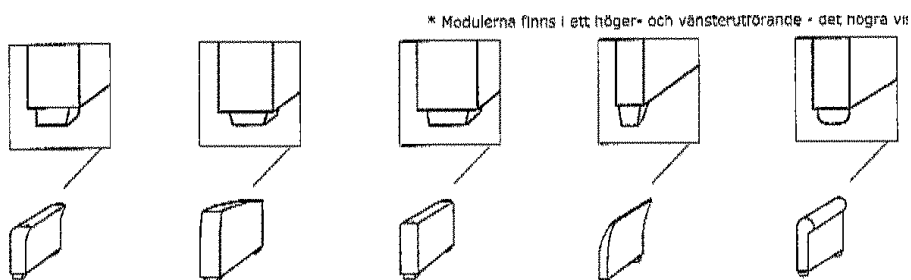

Set up

| | Pris gr 1 | Pris gr 2 | Läder |
|------------------------------------|-----------|-----------|-------|
| 1-sits 57*93*83 cm | 2190 | 2350 | 3890 |
| 1,5-sits 87*93*83 cm | 3390 | 3590 | 5250 |
| 2-sits 115*93*83 | 3950 | 4250 | 6950 |
| 2-sits svängd 115*93*83 | 6490 | 6790 | 10390 |
| 2,5-sits 136*93*83 | 4650 | 5990 | 9750 |
| 3-sits 171*93*83 | 5550 | 5990 | 9750 |
| 2,5-sits bädd 136/120*93/210*83 | 7490 | 7750 | 10950 |
| Hörn 90 gr 156*102-80 | 3990 | 4150 | 8590 |

| | | | |
|----------------------------|-----|-----|------|
| Bolt 54*90*38 cm | 950 | 990 | 1550 |
| Cape 64*90*24 cm | 950 | 990 | 1550 |
| Core 22*90*24 cm | 950 | 990 | 1550 |
| Easy 18*90*57 cm | 950 | 990 | 1550 |
| Edge 20*90*54 cm | 950 | 990 | 1550 |
| Slim 19*90*62 cm | 950 | 990 | 1550 |
| Woo 64*90*19 cm | 950 | 990 | 1550 |